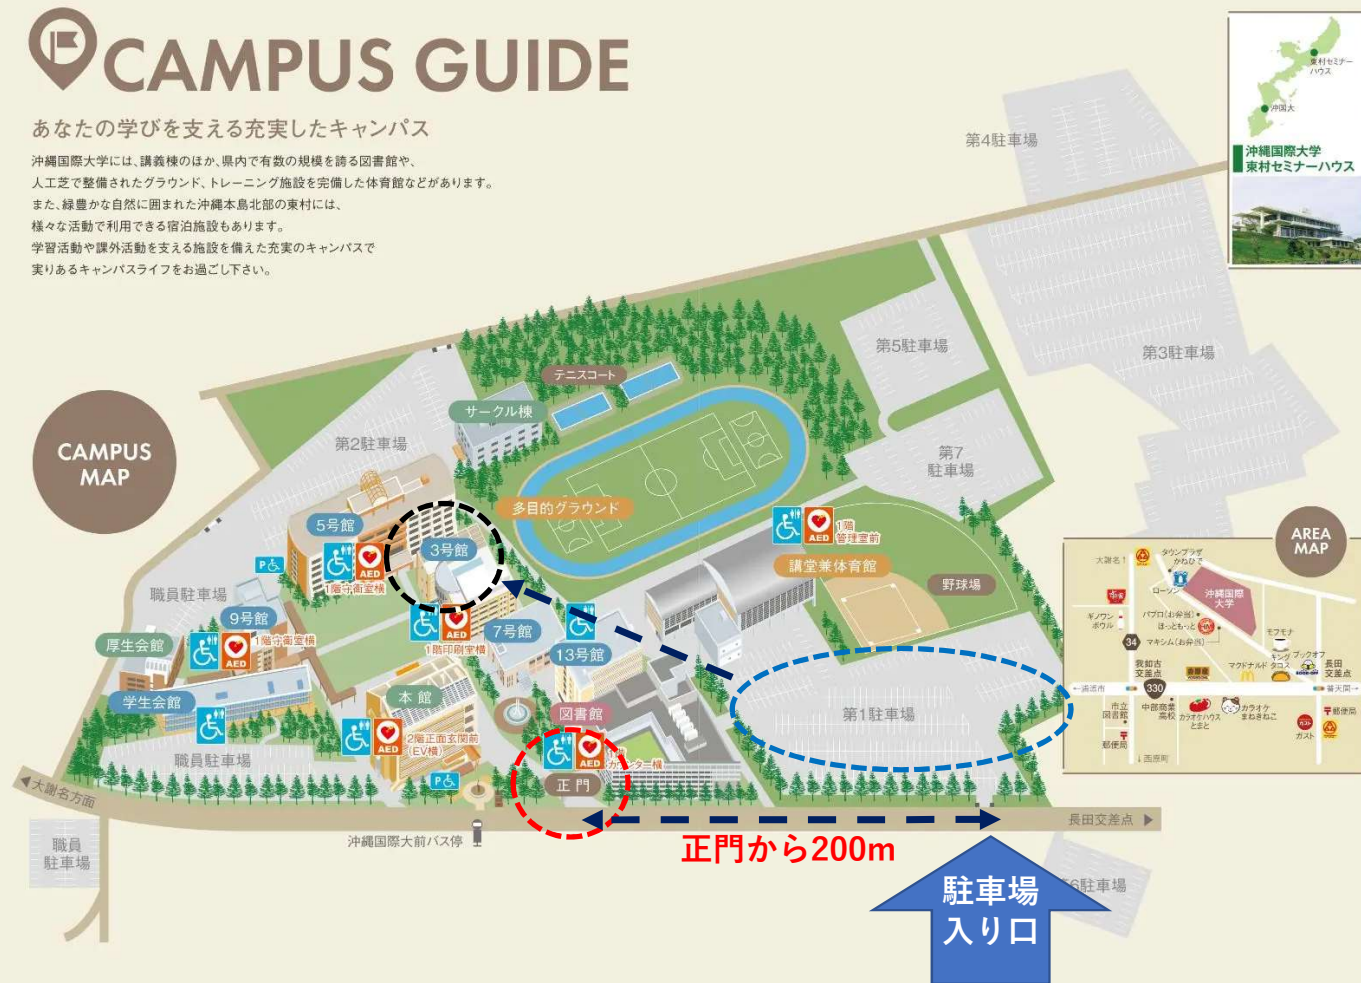

日本商業学会 第73回全国研究大会

会場へのアクセス

※詳細アクセスはこちら▽

- 会 場： 沖縄国際大学
- 住 所： 〒901-2701沖縄県宜野湾市宜野湾二丁目6番1号

- ① 那覇空港からおよそ30分
(レンタカー基準、14.1km)
- ② 那覇市(国際通り)からおよそ27分
(レンタカー基準、10.2km)
- ③ 北谷(アメリカンビレッジ) からおよそ20分
(レンタカー基準、9.0km)

※ゆいレールをご利用の際は、沖国大から最寄りの「浦添前田駅」下車よりも、「おもろまち駅」または「古島駅」下車にてタクシー乗り合わせが効率的です。

*** 5月27日(土) 19:00 「沖縄国際大学→那覇市内(国際通り付近)」まで貸し切りバス運行**
→大型バス2台(最大100人、片道)
***バス利用の方は受付の際に申請して下さい。**

*** 公共交通機関のご利用の方は、左(←)の「QRコード」を映し、交通アクセスの案内をご参照ください。**

日本商業学会 第73回全国研究大会

【駐車案内】

※レンタカーなど自車の利用
予定の方は、ご参考ください。

CAMPUS GUIDE

あなたの学びを支える充実したキャンパス

沖縄国際大学には、講義棟のほか、県内で有数の規模を誇る図書館や、人工芝で整備されたグラウンド、トレーニング施設を完備した体育館などがあります。また、緑豊かな自然に囲まれた沖縄本島北部の東村には、様々な活動で利用できる宿泊施設もあります。学習活動や課外活動を支える施設を備えた充実のキャンパスで、実りあるキャンパスライフをお過ごし下さい。

※第1駐車場にパーキングし、3号館(およそ150m)に徒歩移動。